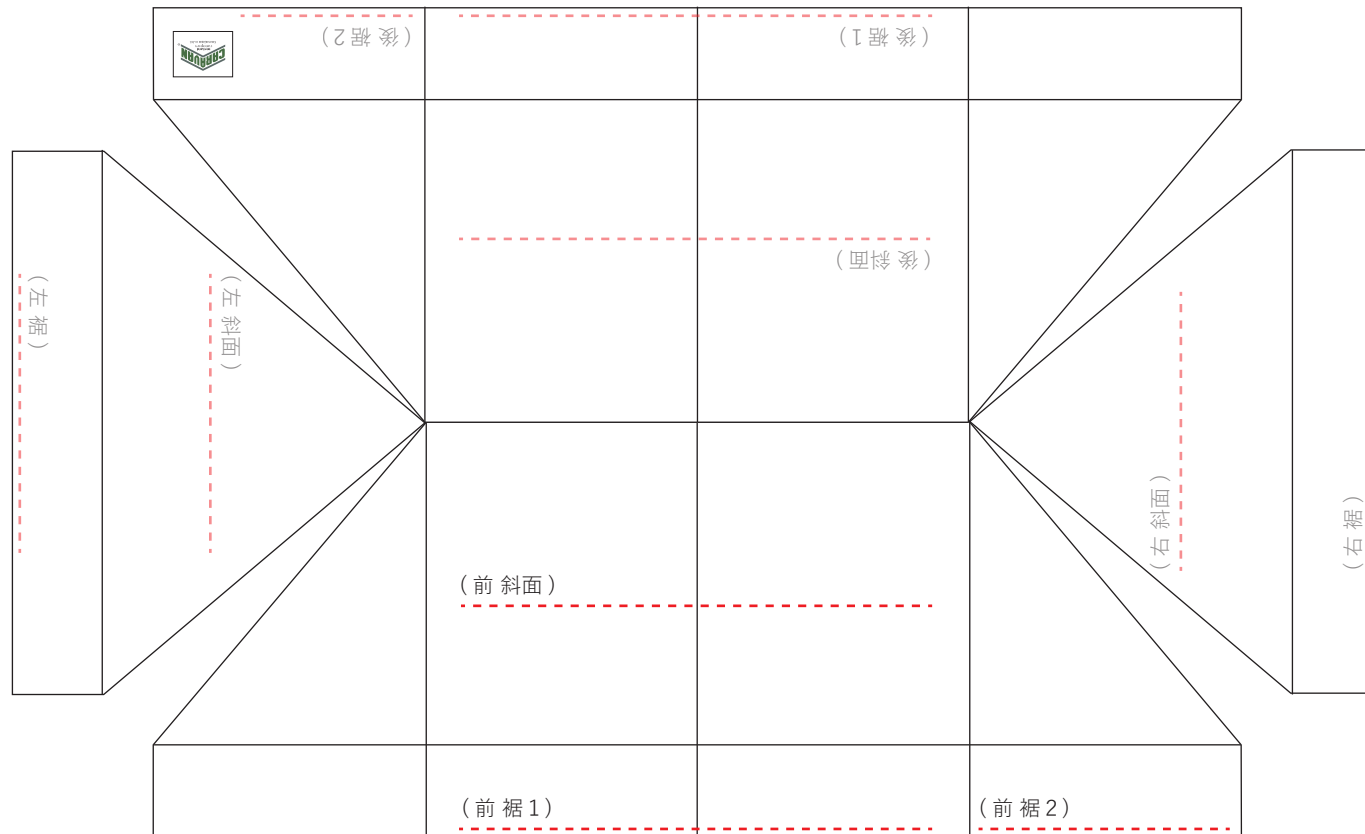

■展開図 レイアウト

1.8m×3.6m

天幕色 _____

文字色 _____

文字サイズ (斜面) _____ cm (裾) _____ cm

書体 (丸ゴシック体) (角ゴシック体) (楷書体) (明朝体) (その他指定フォント)

縮小率 4.0%

赤下線部に必要情報をご記載下さい