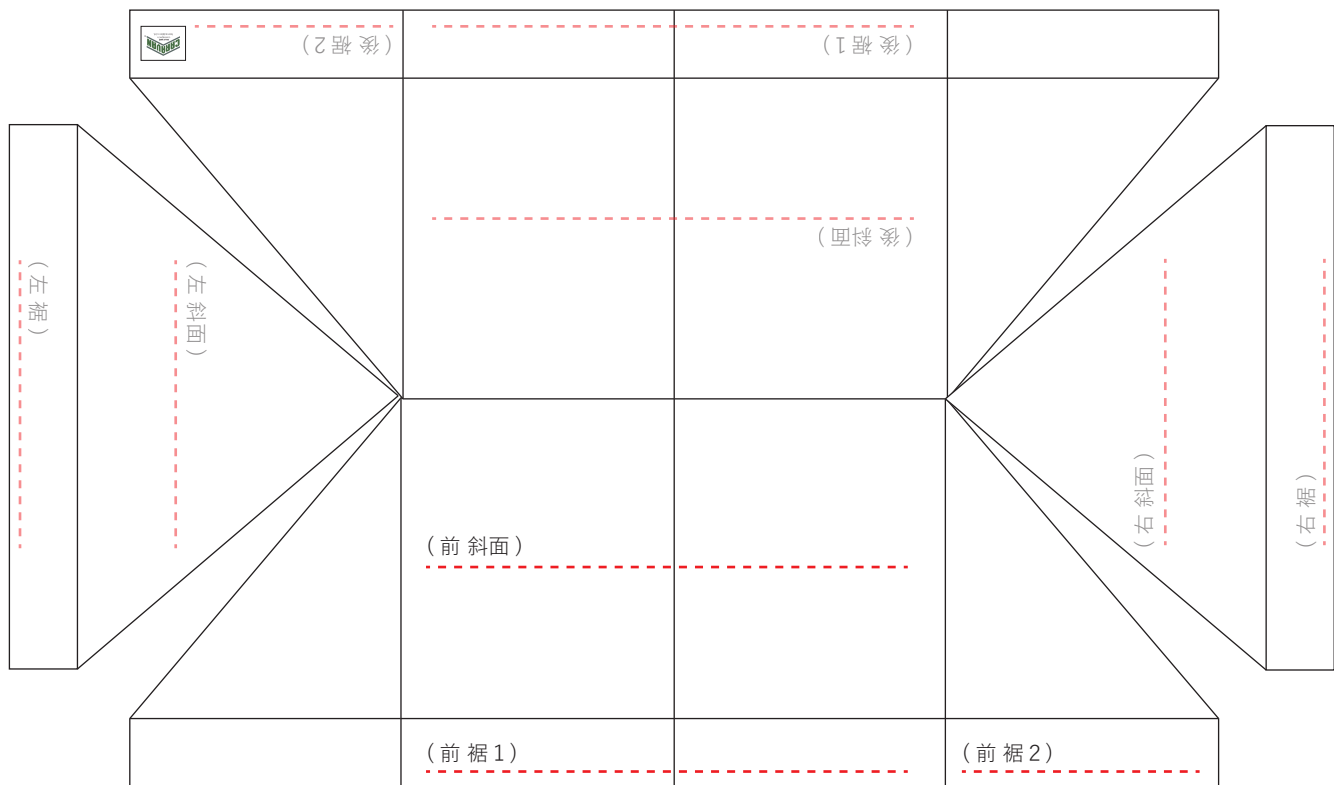

■展開図 レイアウト

2.4m×4.8m

天幕色 _____

文字色 _____

文字サイズ 斜面) _____ cm 裾) _____ cm

書体 (丸ゴシック体) (角ゴシック体) (楷書体) (明朝体) (その他指定フォント)

縮小率 3.0%

赤下線部に必要情報をご記載下さい