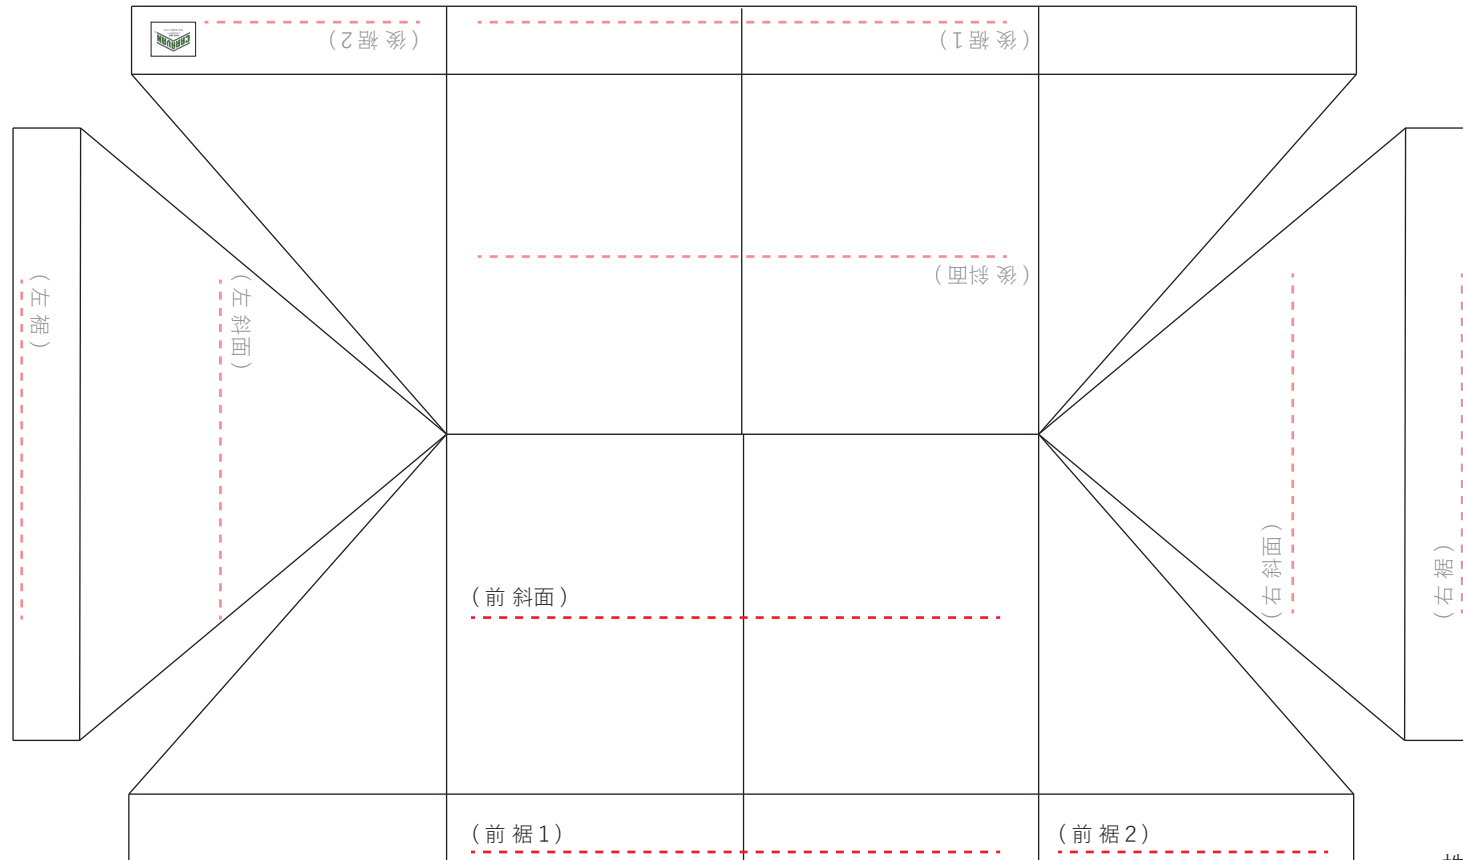

■展開図 レイアウト 2.7m×5.4m

天幕色 _____

文字色 _____

文字サイズ 斜面) _____ cm 裾) _____ cm

書体 (丸ゴシック体) (角ゴシック体) (楷書体) (明朝体) (その他指定フォント)

縮小率 3.0%

赤下線部に必要情報をご記載下さい

※指定フォントの場合はアウトライン化された ai データ (イラストレータ) のご提供をお願い申し上げます
※天幕色・文字色は実際の色とは異なります