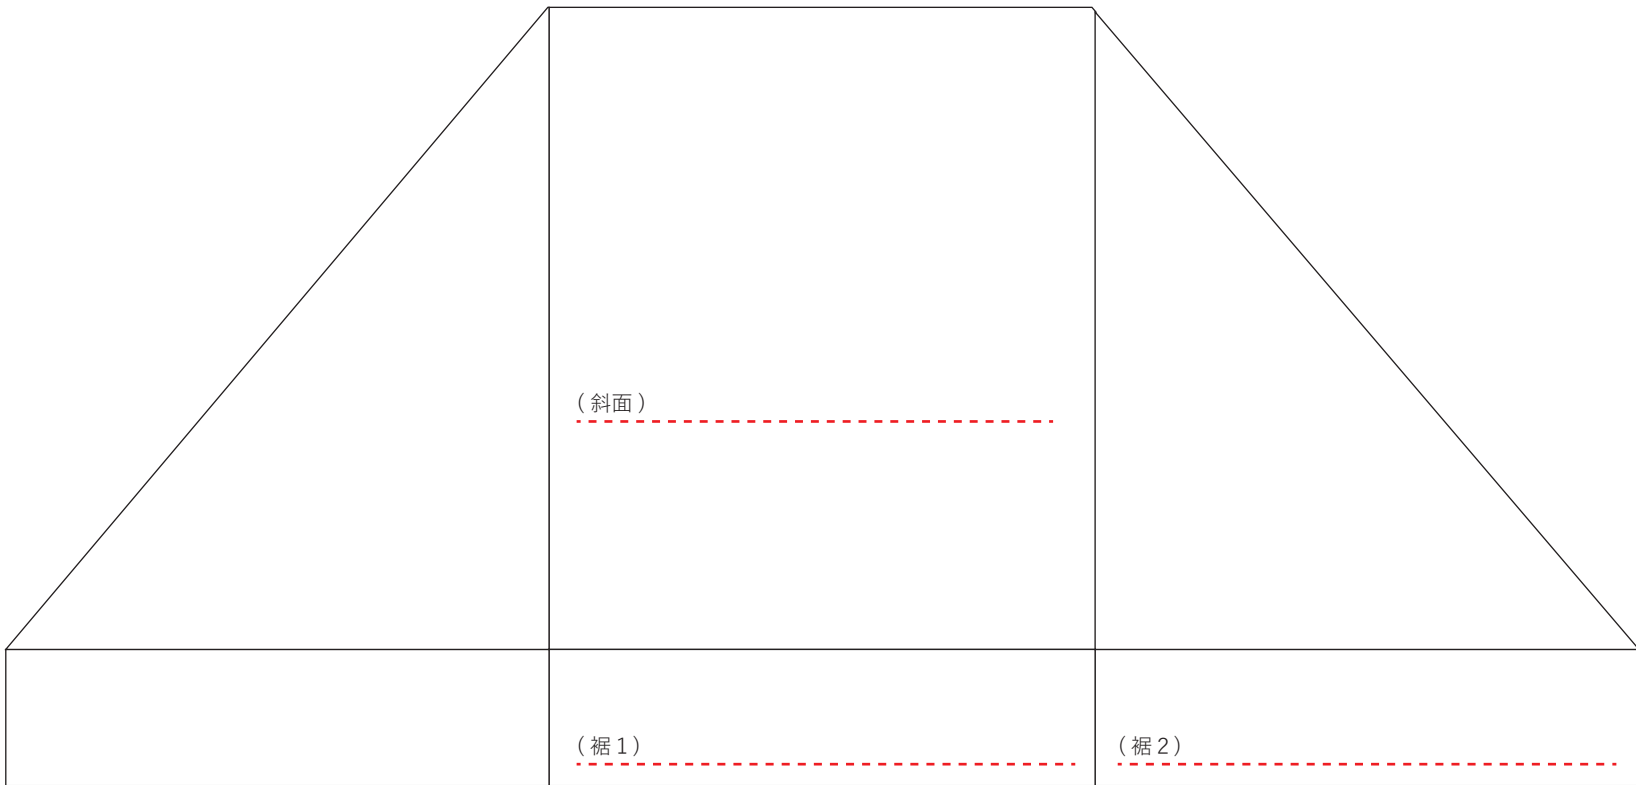

## ■正面図 レイアウト

2.4m×3.6m

天幕色 \_\_\_\_\_

文字色 \_\_\_\_\_

文字サイズ (斜面) \_\_\_\_\_ cm (裾) \_\_\_\_\_ cm

書体 (丸ゴシック体) (角ゴシック体) (楷書体) (明朝体) (その他指定フォント)

縮小率 6.0%

赤下線部に必要情報をご記載下さい