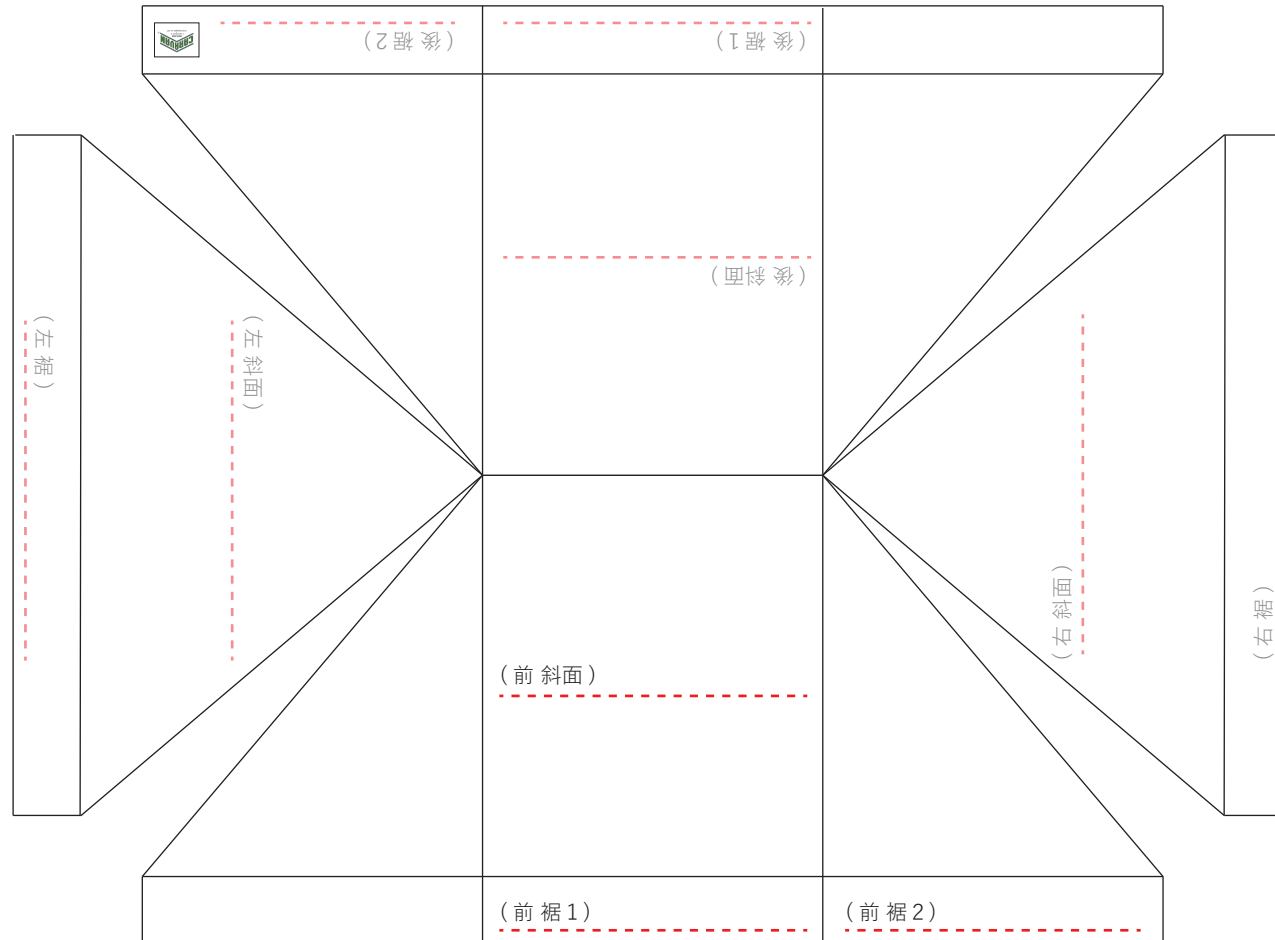

■展開図 レイアウト

3.0m×4.5m

天幕色

文字色

文字サイズ 斜面) cm 裾) cm

書体 丸ゴシック体 角ゴシック体 楷書体 明朝体 その他指定フォント

縮小率 3.0%

赤下線部に必要情報をご記載下さい